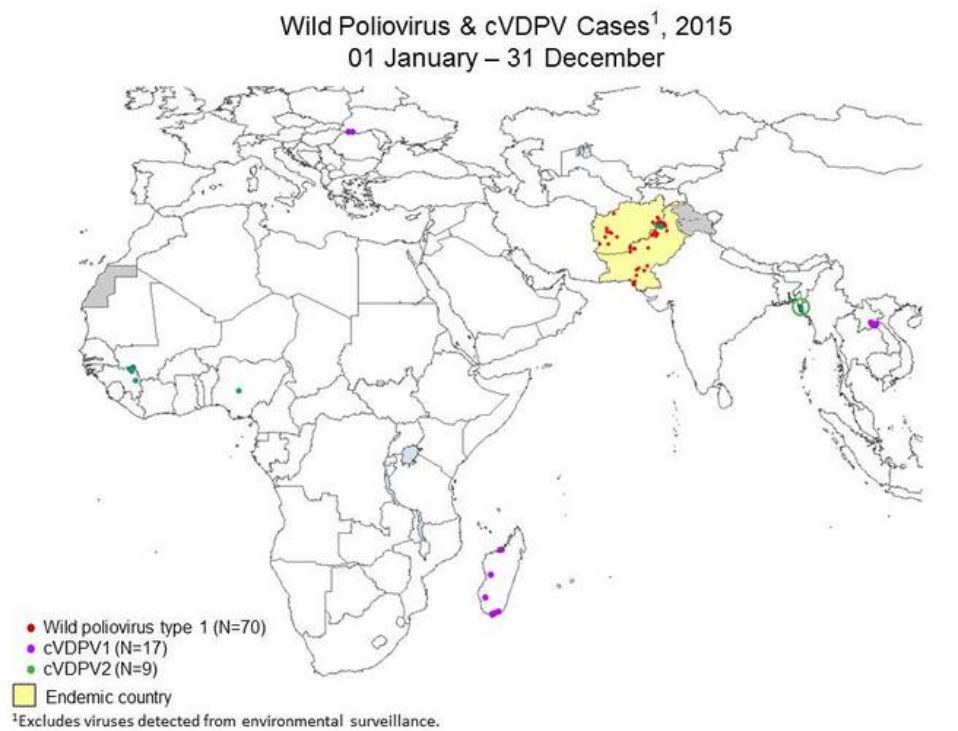

# Polio – status jan 2016

## Polio cases by country

### Polio cases in the world in 2015

Data in WHO HQ as of 05 January 2016

- Laveste antall poliotifeller noensinne
- Må holde trykket opp
- Hovedfokus nå er:
  - overvåking
  - holde Afrika poliofri
  - stoppe spredning I Afghanistan og Pakistan.
- Om 4 måneder blir det en globalt synkronisert overgang til ny vaksine