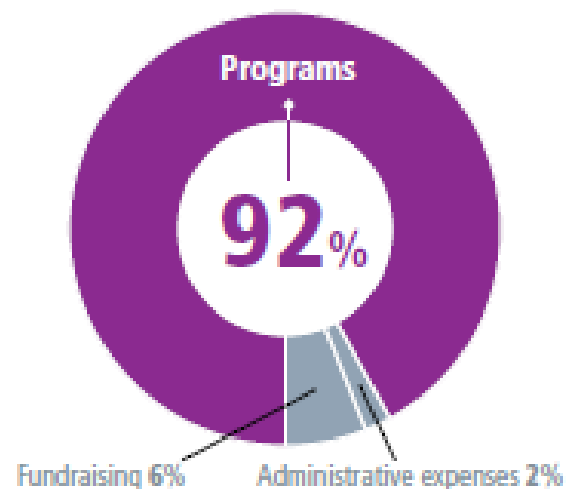

## Polio cases by country

### Polio cases in the world in 2015

Data in WHO HQ as of 05 January 2016

- Laveste antall poliotifeller noensinne
- Må holde trykket opp
- Hovedfokus nå er:
  - overvåking
  - holde Afrika poliofri
  - stoppe spredning I Afghanistan og Pakistan.
- Om 4 måneder blir det en globalt synkronisert overgang til ny vaksine

[www.polioeradication.org/#sthash.Ltec43EG.dpuf](http://www.polioeradication.org/#sthash.Ltec43EG.dpuf)

Vi er effektive!

- Rotaryfondet er ranger på 5. plass på Charity navigator

THE ROTARY FOUNDATION'S EXPENDITURES WENT TO ...